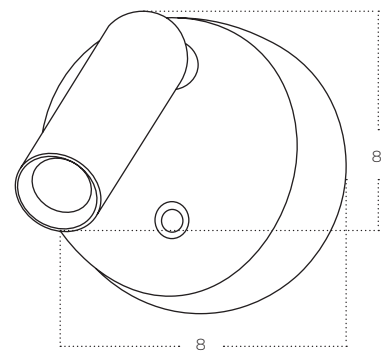

COMO Round Wall

Como Round Wall WH
AZ5629

Como Round Wall BK
AZ5630

Technical information

Code	AZ5629	AZ5630
Color	○ sand white	● sand black
Material	metal	metal
Light source	1 x LED integrated	1 x LED integrated
Power	3W	3W
Kelvins	3000K	3000K
Lumens	206lm	198lm
Others	Type of control: DIMMER SWITCH	Type of control: DIMMER SWITCH